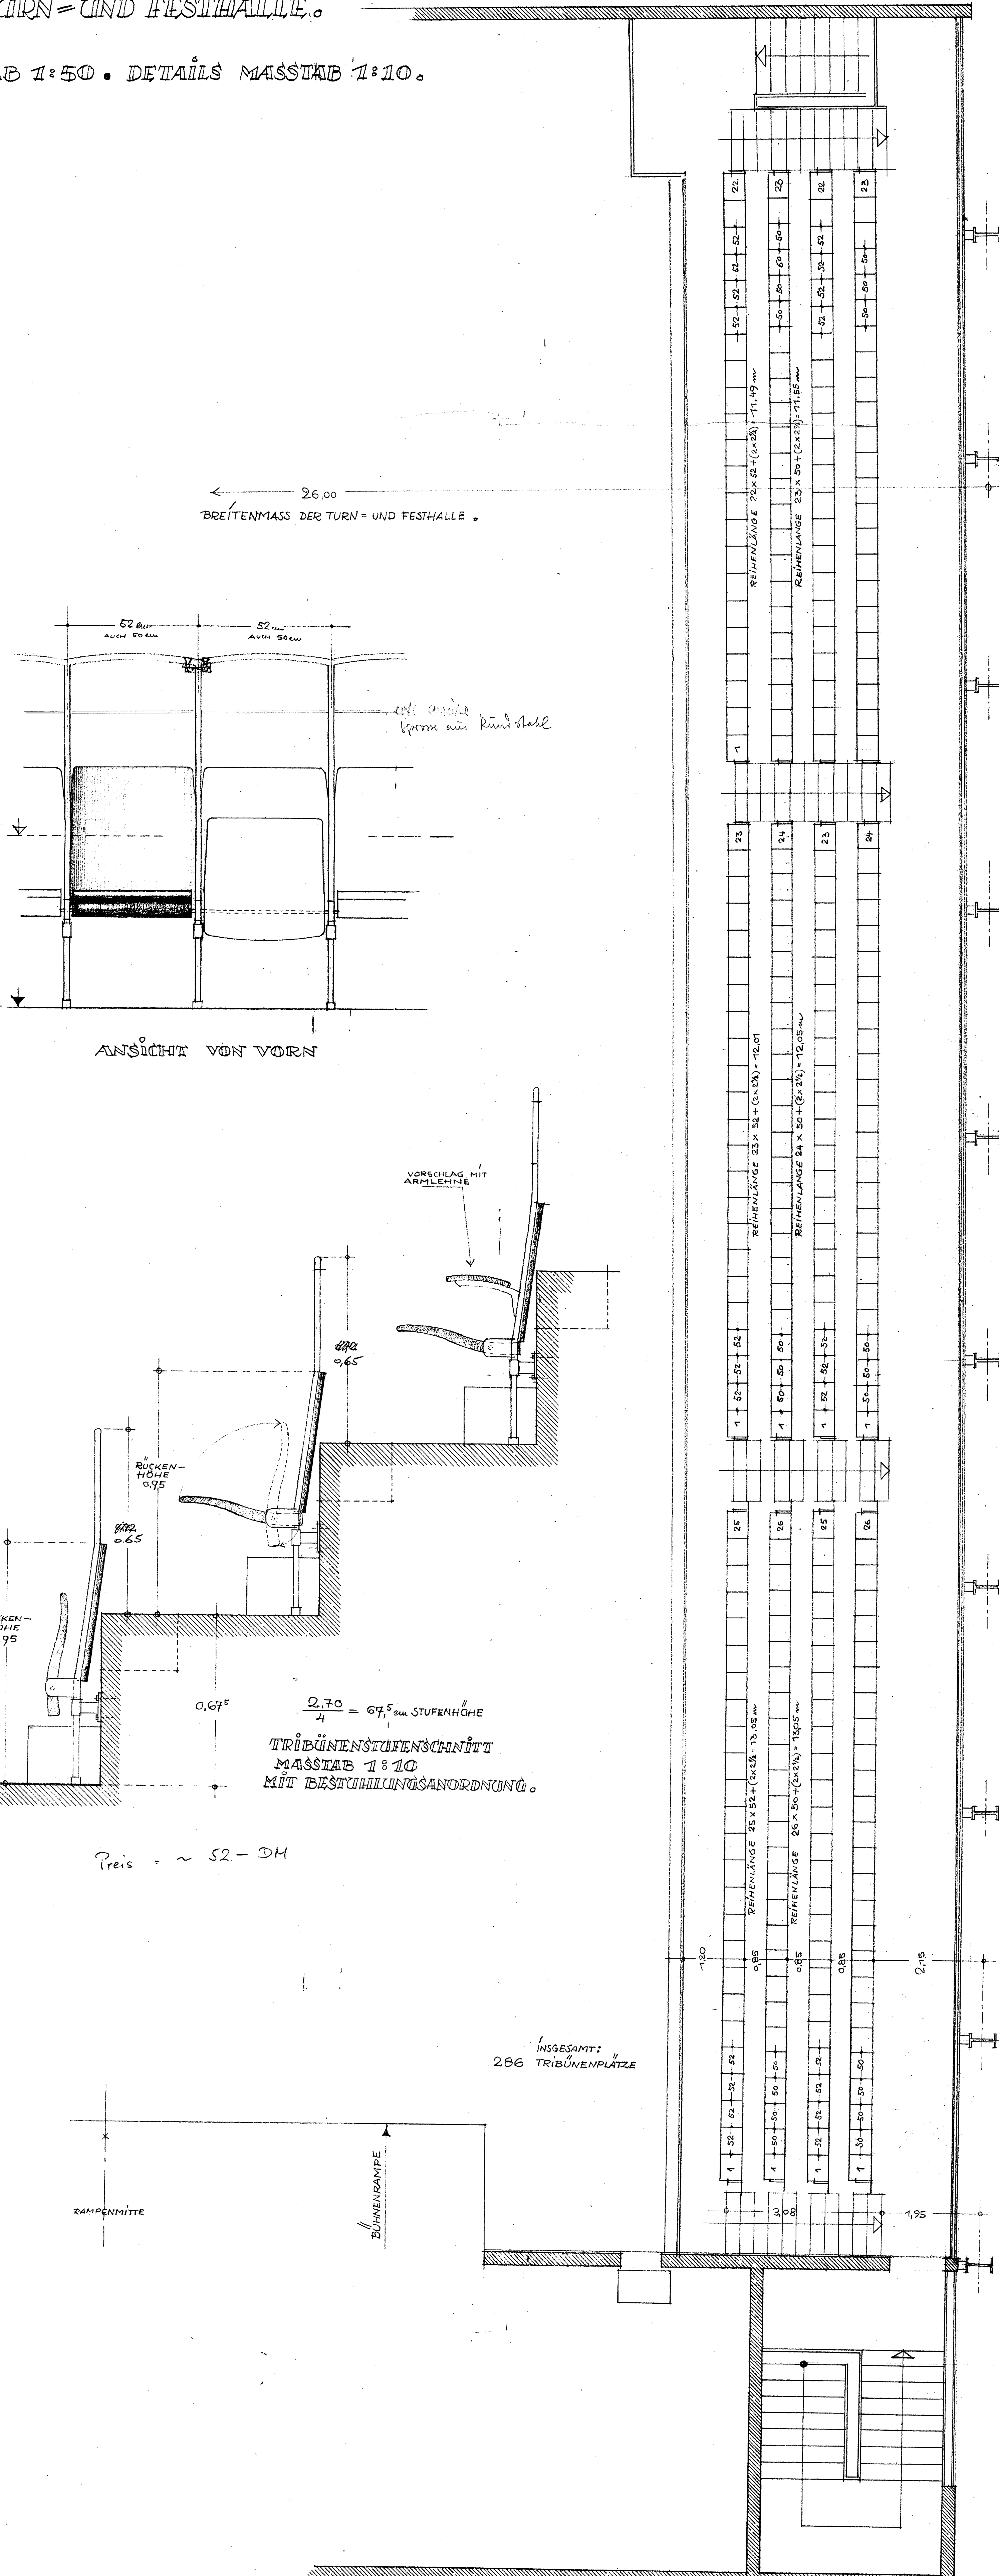

## TRIBÜNENBESTUHLUNGSPLAN DER TURN- UND FESTHALLE.

MASSTAB 1:50 • DETAILS MASSTAB 1:10.

TRIBÜNE -  
SAHNE - HALLE

ANSICHT VON VORN

TRIBÜNENSTUFENSCHNITT  
MASSTAB 1:10  
MIT BESTUHLUNGSANORDNUNG.

Preis = ~ 52.- DM